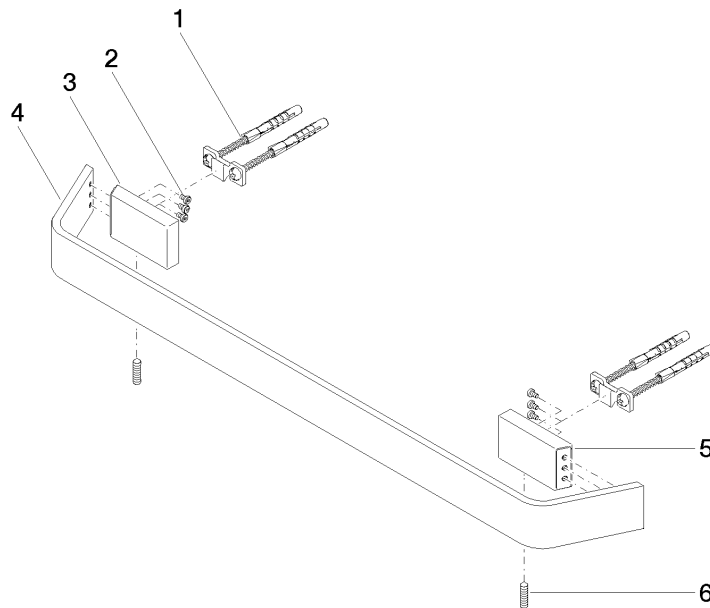

83 045 705

- entraxe 449 mm
- largeur 523 mm
- hauteur 35 mm
- saillie 70 mm

	Chrome	83 045 705-00
	Platine brossé	83 045 705-06
	Dark Chrome	83 045 705-19
	Champagne brossé (Or 22cts)	83 045 705-46
	Champagne (Or 22cts)	83 045 705-47
	Dark Platinum brossé	83 045 705-99

83 045 705

mm [inches]

83 045 705

Les pièces pour les autres finitions peuvent être trouvées ici : Platine brossé

Liste des pièces de rechange

N°	Article Numéro	Désignation	Fréquence de montage	Délai de livraison
1	05 17 20 758 00 90	set de fixation	2	2
2	09 30 30 191 90	vis	6	2
3	08 17 70 500-00	patte de fixation	1	10
4	08 17 70 551-00	barre	1	10
5	08 17 70 501-00	patte de fixation	1	10
6	04 31 11 113 00 90	tige	2	2